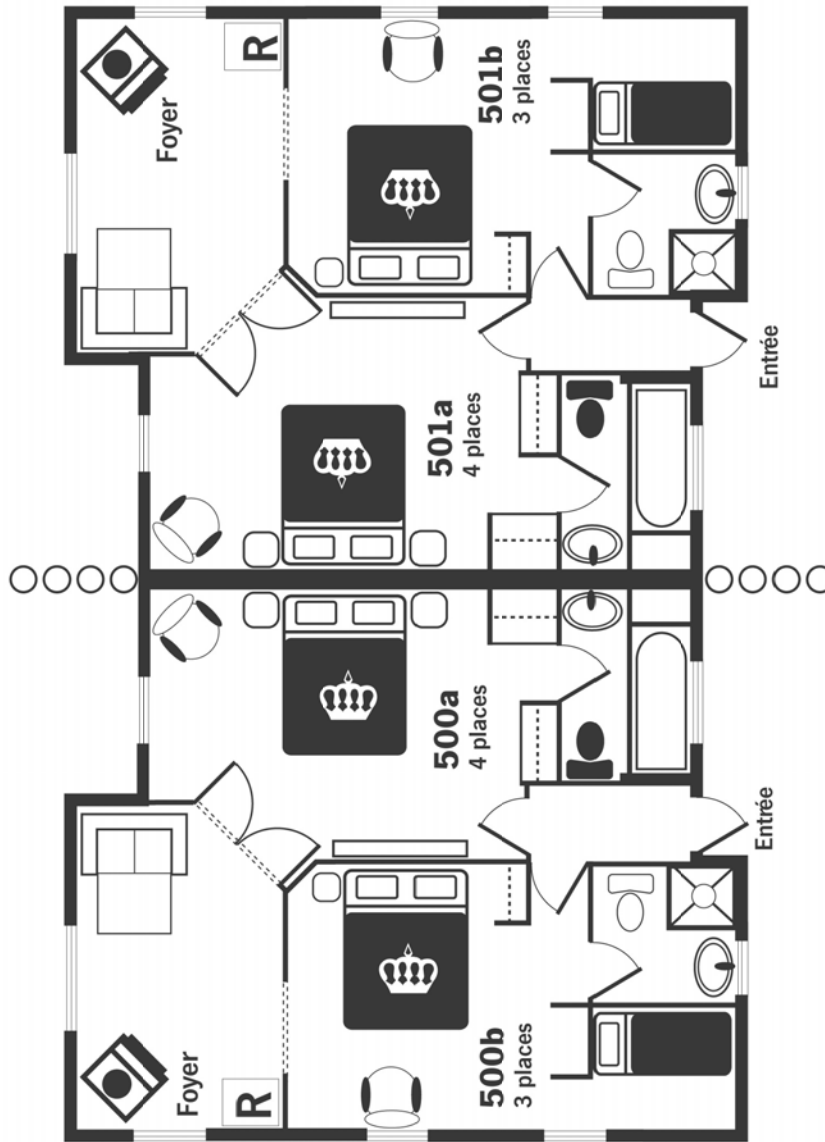

Le Mistral (C'est dans la sobriété que le Mistral vous accueille avec ses deux grandes suites comprenant deux chambres et un salon avec foyer. Votre séjour vous permettra de vivre le calme de la campagne tout en profitant du confort de cet hébergement.)

LE MISTRAL

- : Chaise
- : Divan-lit
- : Lit queen (2 places, 60")
- : Lit simple (1 place, 39")
- : Portes utilisables selon la réservation
- R** : Réfrigérateur
- : Toilette/douche/lavabo
- : Toilette/bain/lavabo